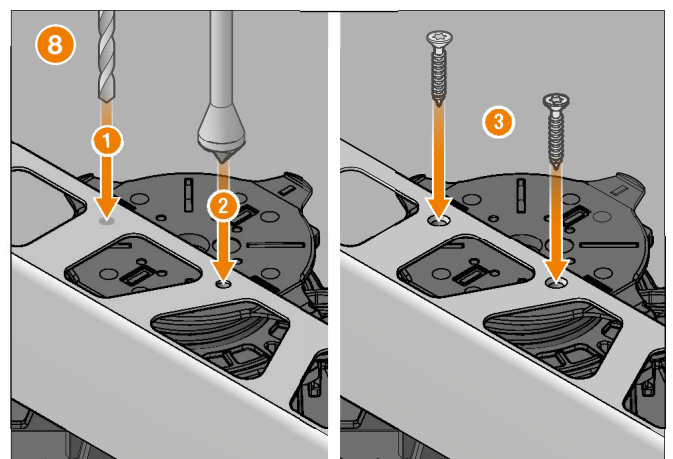

Montageanleitung

Schlüter®-BARA-RTC auf Schlüter®-TROBA-LEVEL

- ⓔ Installation Instructions Schlüter-BARA-RTC on Schlüter-TROBA-LEVEL
- ⓕ Instructions de montage Schlüter-BARA-RTC sur Schlüter-TROBA-LEVEL
- ⓓ Istruzioni di montaggio Schlüter-BARA-RTC su Schlüter-TROBA-LEVEL
- Ⓝ Montagehandleiding Schlüter-BARA-RTC op Schlüter-TROBA-LEVEL
- ⓔ Instrucciones de montaje Schlüter-BARA-RTC sobre Schlüter-TROBA-LEVEL
- ⓓ Monteringsvejledning Schlüter-BARA-RTC på Schlüter-TROBA-LEVEL
- ⓔ Montážní návod Schlüter-BARA-RTC na Schlüter-TROBA-LEVEL
- ⓕ Instrukcja montażu Schlüter-BARA-RTC na Schlüter-TROBA-LEVEL
- ⓕ Instruções de montagem Schlüter-BARA-RTC em Schlüter-TROBA-LEVEL
- ⓕ Beépítési és szerelési útmutató Schlüter-BARA-RTC Schlüter-TROBA-LEVEL szintező burkolatlábra
- ⓕ Montaj kılavuzu Schlüter-BARA-RTC üzerinde Schlüter-TROBA-LEVEL
- ⓕ Οδηγίες τοποθέτησης Schlüter-BARA-RTC σε Schlüter-TROBA-LEVEL