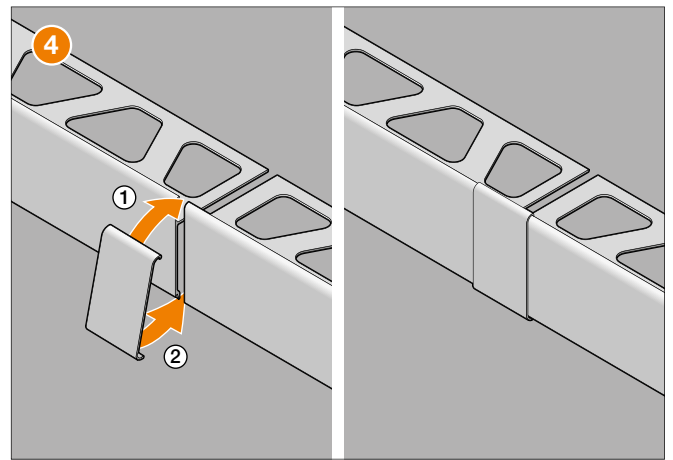

Montageanleitung

Schlüter®-BARA-RTC auf Schlüter®-TROBA-LEVEL

- ⓔ Installation Instructions Schlüter-BARA-RTC on Schlüter-TROBA-LEVEL
- ⓕ Instructions de montage Schlüter-BARA-RTC sur Schlüter-TROBA-LEVEL
- ⓓ Istruzioni di montaggio Schlüter-BARA-RTC su Schlüter-TROBA-LEVEL
- Ⓝ Montagehandleiding Schlüter-BARA-RTC op Schlüter-TROBA-LEVEL
- ⓔ Instrucciones de montaje Schlüter-BARA-RTC sobre Schlüter-TROBA-LEVEL
- ⓓ Monteringsvejledning Schlüter-BARA-RTC på Schlüter-TROBA-LEVEL
- ⓔ Montážní návod Schlüter-BARA-RTC na Schlüter-TROBA-LEVEL
- ⓕ Instrukcja montażu Schlüter-BARA-RTC na Schlüter-TROBA-LEVEL
- ⓕ Instruções de montagem Schlüter-BARA-RTC em Schlüter-TROBA-LEVEL
- ⓕ Beépítési és szerelési útmutató Schlüter-BARA-RTC Schlüter-TROBA-LEVEL szintező burkolatlábra
- ⓕ Montaj kılavuzu Schlüter-BARA-RTC üzerinde Schlüter-TROBA-LEVEL
- ⓕ Οδηγίες τοποθέτησης Schlüter-BARA-RTC σε Schlüter-TROBA-LEVEL