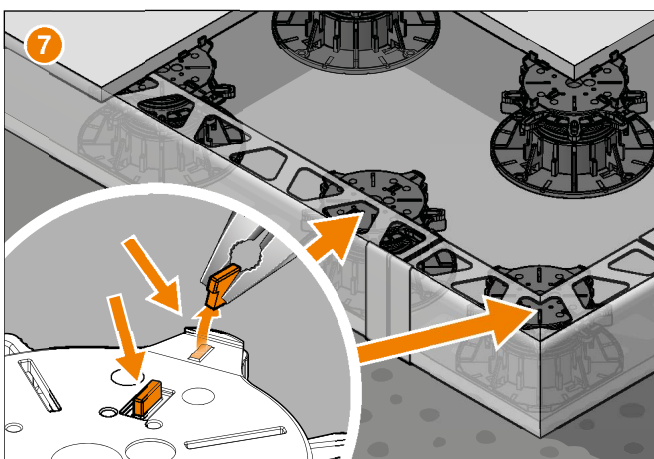

Montageanleitung

Schlüter®-BARA-RTC auf Schlüter®-TROBA-LEVEL

- ⓔ Installation Instructions Schlüter-BARA-RTC on Schlüter-TROBA-LEVEL
- ⓕ Instructions de montage Schlüter-BARA-RTC sur Schlüter-TROBA-LEVEL
- ⓓ Istruzioni di montaggio Schlüter-BARA-RTC su Schlüter-TROBA-LEVEL
- Ⓝ Montagehandleiding Schlüter-BARA-RTC op Schlüter-TROBA-LEVEL
- ⓔ Instrucciones de montaje Schlüter-BARA-RTC sobre Schlüter-TROBA-LEVEL
- ⓓ Monteringsvejledning Schlüter-BARA-RTC på Schlüter-TROBA-LEVEL
- ⓔ Montážní návod Schlüter-BARA-RTC na Schlüter-TROBA-LEVEL
- ⓕ Instrukcja montażu Schlüter-BARA-RTC na Schlüter-TROBA-LEVEL
- ⓕ Instruções de montagem Schlüter-BARA-RTC em Schlüter-TROBA-LEVEL
- ⓕ Beépítési és szerelési útmutató Schlüter-BARA-RTC Schlüter-TROBA-LEVEL szintező burkolatlábra
- ⓕ Montaj kılavuzu Schlüter-BARA-RTC üzerinde Schlüter-TROBA-LEVEL
- ⓕ Οδηγίες τοποθέτησης Schlüter-BARA-RTC σε Schlüter-TROBA-LEVEL