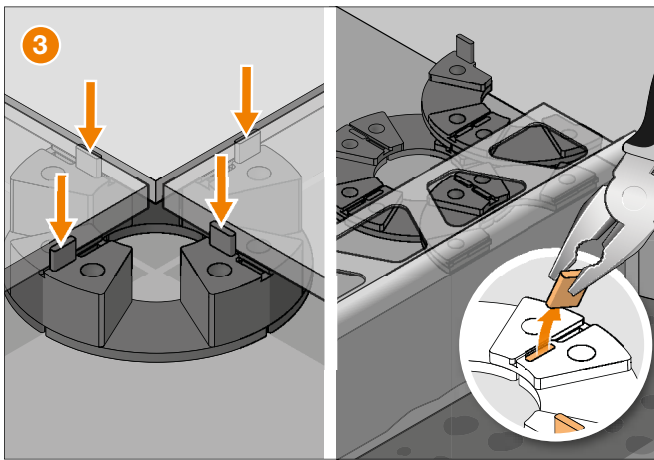

Montageanleitung

Schlüter®-BARA-RTC auf Schlüter®-TROBA-LEVEL

- ⓔ Installation Instructions Schlüter-BARA-RTC on Schlüter-TROBA-LEVEL
- ⓕ Instructions de montage Schlüter-BARA-RTC sur Schlüter-TROBA-LEVEL
- ⓓ Istruzioni di montaggio Schlüter-BARA-RTC su Schlüter-TROBA-LEVEL
- Ⓝ Montagehandleiding Schlüter-BARA-RTC op Schlüter-TROBA-LEVEL
- ⓔ Instrucciones de montaje Schlüter-BARA-RTC sobre Schlüter-TROBA-LEVEL
- ⓓ Monteringsvejledning Schlüter-BARA-RTC på Schlüter-TROBA-LEVEL
- ⓔ Montážní návod Schlüter-BARA-RTC na Schlüter-TROBA-LEVEL
- ⓕ Instrukcja montażu Schlüter-BARA-RTC na Schlüter-TROBA-LEVEL
- ⓕ Instruções de montagem Schlüter-BARA-RTC em Schlüter-TROBA-LEVEL
- ⓕ Beépítési és szerelési útmutató Schlüter-BARA-RTC Schlüter-TROBA-LEVEL szintező burkolatlábra
- ⓕ Montaj kılavuzu Schlüter-BARA-RTC üzerinde Schlüter-TROBA-LEVEL
- ⓕ Οδηγίες τοποθέτησης Schlüter-BARA-RTC σε Schlüter-TROBA-LEVEL